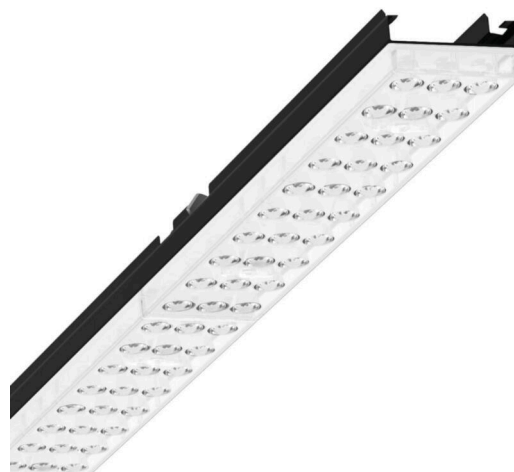

Лампо- и прибородержатели - Individual.Lens.Optic - прямой несимметричный свет, двойной - без видимых стыков

Ламподержатель из оцинкованного стального профиля, поверхность покрыта лаком на полиэфирной смоле. Крепление без инструментов с нажимными затворами, встроенными в конструкцию, обеспечивают защиту от кражи и взлома. Цвет корпуса черный RAL 9005; Распределение света прямой несимметричный свет, двойной через Individual.Lens.Optic из пластмасса ПММА, Оптика отдельных линз делает сборку и установку предельно удобными, плоскость легко чистится. Тройные ряды из отдельных линз, идеально согласованные с лампо-/прибородержателями, обеспечивают цельный вид без стыков и неравномерностей. подходит для рабочих мест за дисплеем, при угле выше 65° меньше 3000 кд. на 1 кв. м; защита от слепящих лучей по всем направлениям согласно действующему стандарту DIN-EN 12464-1, UGR (4H/8H) 19.2. Подключение к электросети через штатную 3-полюсную штекерную деталь для быстрой сборки, со свободным выбором фаз. Встроенный механизм для правильной сборки для быстрого контакта. Сменные блоки, позволяющие легко модернизировать освещение, существенно продлевают срок службы всей осветительной установки.

DEEP-LINK

<https://www.regiolux.de/ru/article/19460004164>

Ссылка
ηLB
Φ ↓/↑
UGR поп./вдоль
дисплей

LED 6000lm 865
100 %
99 % / 1 %
19.2 / 17.9
65° < 3000cd/m²

Механика

цвет корпуса	черный RAL 9005
размеры (LxWxH/DxH)	1531mm x 55mm x 37mm
вес (нетто)	1.9kg
Вид монтажа	сборка трековых систем, Потолочная световая конструкция, Структура подвесного светильника