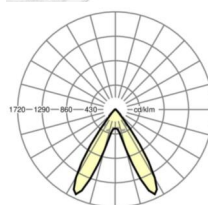

электротехника

Балласт	Электронный драйвер (1 штука)
Мощность системы	37W
сетевое напряжение	230V/50Hz
класс энергосбережения/Источник света	D

Оптика

Оснастка	LED, цветопередача/оттенок света CRI ≥ 80 / 6500K
Допуск для координаты цветности (MacAdam)	3SDCM
Фотобиологическая безопасность (светильник)	RG1
Номинальный световой поток	5900lm
Срок службы LED	50000h L80/B10 (T _c 40°C)
светоотдача светильников	158lm/W
Угол излучения	70° (C0) / 90° (C90)
UGR поп./вдоль	19.2 / 17.9

DEEP-LINK

<https://www.regiolux.de/ru/article/19460004164>

Ссылка
ηLB
Φ ↓/↑
UGR поп./вдоль
дисплей

LED 6000lm 865
100 %
99 % / 1 %
19.2 / 17.9
65° < 3000cd/m²

Механика

цвет корпуса	черный RAL 9005
размеры (LxWxH/DxH)	1531mm x 55mm x 37mm
вес (нетто)	1.9kg
Вид монтажа	сборка трековых систем, Потолочная световая конструкция, Структура подвесного светильника

размеры

L	1531 mm	Длина
В	55 mm	Ширина
Н	37 mm	Высота