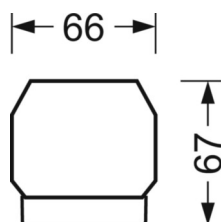

DEEP-LINK

<https://www.regiolux.de/ru/article/19460004164>

Ссылка
ηLB
Φ ↓/↑
UGR поп./вдоль
дисплей

LED 6000lm 865
100 %
99 % / 1 %
19.2 / 17.9
65° < 3000cd/m²

Механика

цвет корпуса	черный RAL 9005
размеры (LxWxH/DxH)	1531mm x 55mm x 37mm
вес (нетто)	1.9kg
Вид монтажа	сборка трековых систем, Потолочная световая конструкция, Структура подвесного светильника

размеры

L	1531 mm	Длина
В	55 mm	Ширина
Н	37 mm	Высота