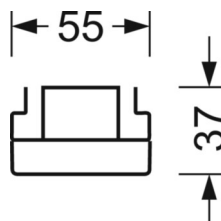

электротехника

Балласт	Электронный драйвер (1 штука)
Мощность системы	37W
сетевое напряжение	230V/50Hz
класс энергосбережения/Источник света	D

Оптика

Оснастка	LED, цветопередача/оттенок света CRI ≥ 80 / 6500K
Допуск для координаты цветности (MacAdam)	3SDCM
Фотобиологическая безопасность (светильник)	RG1
Номинальный световой поток	5900lm
Срок службы LED	50000h L80/B10 (T _c 40°C)
светоотдача светильников	158lm/W
Угол излучения	70° (C0) / 90° (C90)
UGR поп./вдоль	19.2 / 17.9

DEEP-LINK

<https://www.regiolux.de/ru/article/19460004164>

Ссылка
ηLB
Φ ↓/↑
UGR поп./вдоль
дисплей

LED 6000lm 865
100 %
99 % / 1 %
19.2 / 17.9
65° < 3000cd/m²

Механика

цвет корпуса	черный RAL 9005
размеры (LxWxH/DxH)	1531mm x 55mm x 37mm
вес (нетто)	1.9kg
Вид монтажа	сборка трековых систем, Потолочная световая конструкция, Структура подвесного светильника

размеры

L	1531 mm	Длина
В	55 mm	Ширина
Н	37 mm	Высота